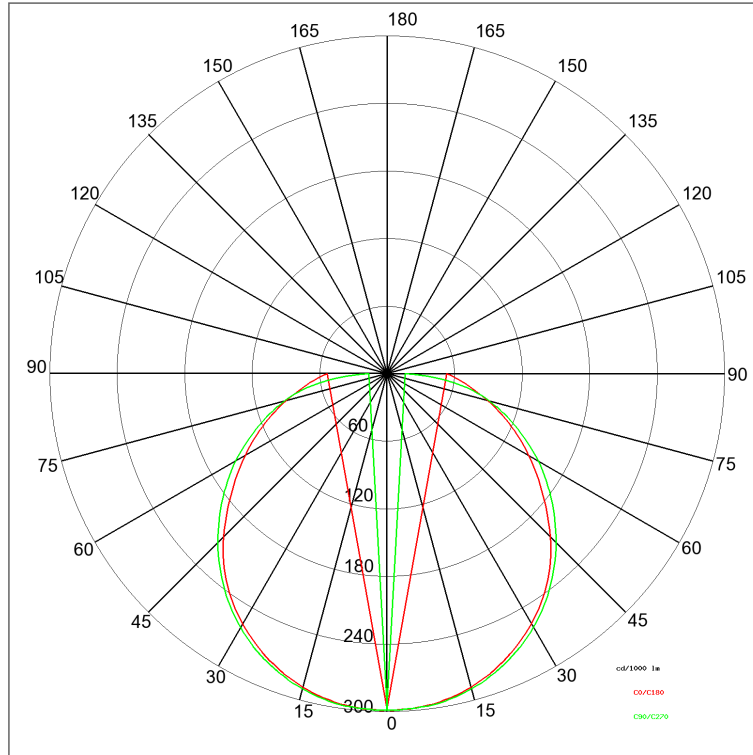

Voltage: 220-240V 50/60Hz
Beam angle: Simmetric flood beam
Insulation class: Insulation class 1
IP rating: 40
Glow wire: [650 °C]
IK rating: 7
Lamp included: Yes
Kind of led: SMD LED
Lamp wattage: 12 W
Lamp luminous flux: 860 lm
Colour temperature: 3000
CRI: 80

Review board: 25-06-2014

EnaxEmin	180°	90°	0 m
65 / 41	Arroz: NAN x NAN	90°	2 m
17 / 10	Arroz: NAN x NAN		4 m
8 / 5	Arroz: NAN x NAN		6 m
5 / 3	Arroz: NAN x NAN		8 m
3 / 2	Arroz: NAN x NAN		10 m
2 / 2	Arroz: NAN x NAN		12 m

60-Cri80, 50° x 50° 036-C270, 61° x 61°

Lamp: 1 x 13 +/- 12 W 860 lm

IK 7

IP 40

A

JUPITER XS
COD: 62140-LBC

E _{max} /E _{min}		180°	
			0 m
		Area: NAN x NAN	2 m
65 / 41		Area: NAN x NAN	4 m
17 / 10		Area: NAN x NAN	6 m
8 / 5		Area: NAN x NAN	8 m
5 / 3		Area: NAN x NAN	10 m
3 / 2		Area: NAN x NAN	12 m
2 / 2		0°	
		C0-C180: 59° + 59°	C90-C270: 61° + 61°