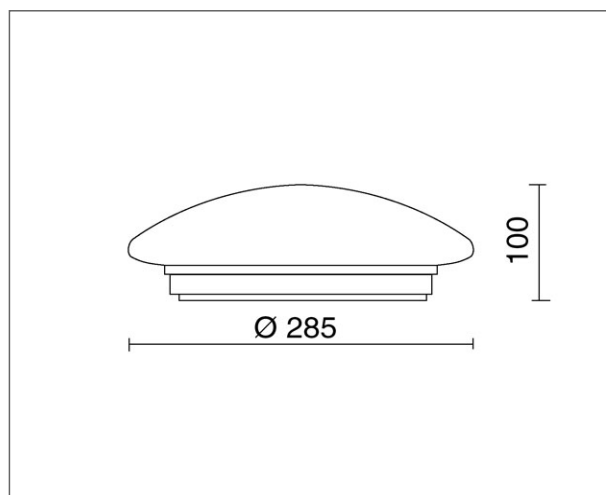

Review board: 25-06-2014

EnaxEmin	180°	90°	0 m
65 / 41	Arroz: NAN x NAN	90°	2 m
17 / 10	Arroz: NAN x NAN		4 m
8 / 5	Arroz: NAN x NAN		6 m
5 / 3	Arroz: NAN x NAN		8 m
3 / 2	Arroz: NAN x NAN		10 m
2 / 2	Arroz: NAN x NAN		12 m

60-Cri80, 50° x 50° 036-C270, 61° x 61°

Lamp: 1 x 13 +/- 12 W 860 lm

IK 7

IP 40

A

JUPITER XS
COD: 62140-LBC

E _{max} /E _{min}		180°	
			0 m
		Area: NAN x NAN	2 m
65 / 41		Area: NAN x NAN	4 m
17 / 10		Area: NAN x NAN	6 m
8 / 5		Area: NAN x NAN	8 m
5 / 3		Area: NAN x NAN	10 m
3 / 2		Area: NAN x NAN	12 m
2 / 2		0°	
		C0-C180: 59° + 59°	C90-C270: 61° + 61°