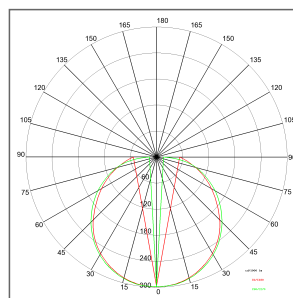

Voltage: 220-240V 50/60Hz
Beam angle: Simmetric flood beam
Insulation class: Insulation class 1
IP rating: 40
Glow wire: [650 °C]
IK rating: 7
Lamp included: Yes
Kind of led: SMD LED
Lamp wattage: 12 W
Lamp luminous flux: 860 lm
Colour temperature: 3000
CRI: 80

Review board: 25-06-2014

EnaxEmin	180°	90°	0 m
65 / 41	Arroz: NAN x NAN	90°	2 m
17 / 10	Arroz: NAN x NAN		4 m
8 / 5	Arroz: NAN x NAN		6 m
5 / 3	Arroz: NAN x NAN		8 m
3 / 2	Arroz: NAN x NAN		10 m
2 / 2	Arroz: NAN x NAN		12 m

60-Cri80, 50° x 50° 036-C270, 61° x 61°

Lamp: 1 x 13 +/- 12 W 860 lm

IK 7

IP 40

A

JUPITER XS
COD: 62140-LBC

E _{max} /E _{min}		180°	
			0 m
		Area: NAN x NAN	2 m
65 / 41		Area: NAN x NAN	4 m
17 / 10		Area: NAN x NAN	6 m
8 / 5		Area: NAN x NAN	8 m
5 / 3		Area: NAN x NAN	10 m
3 / 2		Area: NAN x NAN	12 m
2 / 2		0°	
		C0-C180: 59° + 59°	C90-C270: 61° + 61°