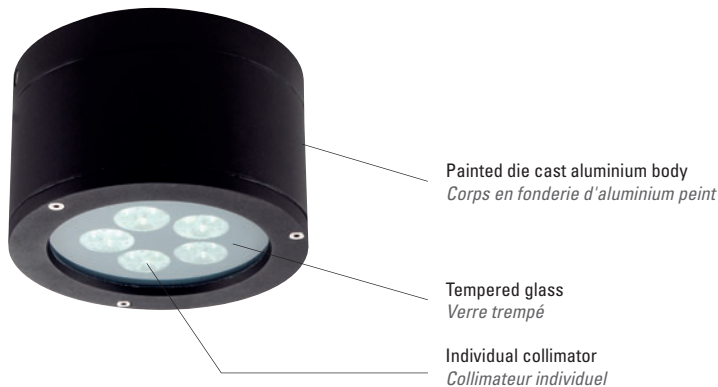

→ ROND1

Decorative lighting: Wall & ceiling mounted *Eclairage décoratif: Appliques et plafonniers*

IP44

IK04

230Vac

→ HOUSING MATERIALS MATÉRIAUX