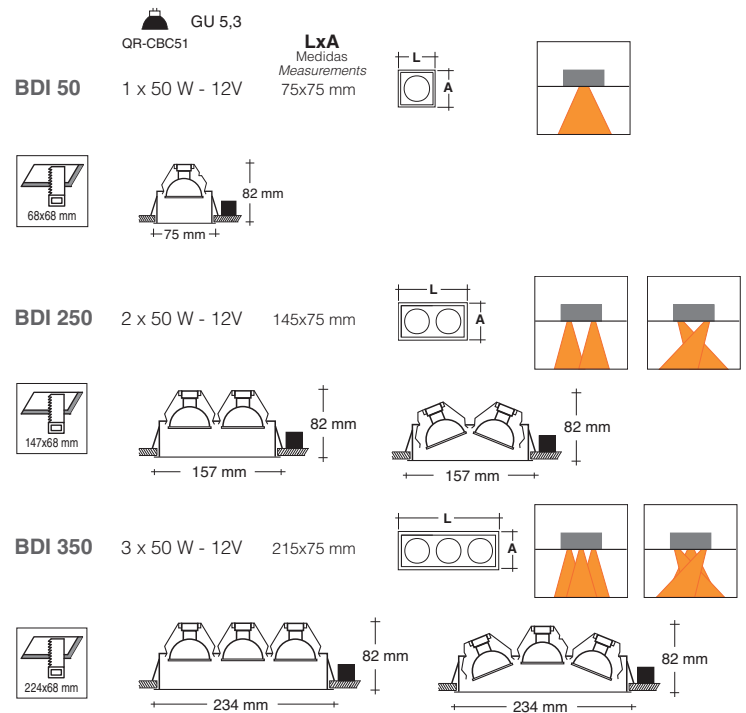

**DOWNLIGHTS DE BAJA TENSIÓN**

LOW VOLTAGE DOWNLIGHTS

Empotrables / Recessed

Con transformador electrónico  
Electronic transformer supplied

[ Downlights de empotrar sin marco, con posición de lámpara fija y biproyección 0°-30°.

Acabado en negro, blanco B y gris metalizado GM ]

[ Frameless recessed downlights with fixed lamp position and dual spot 0°-30°.

Finished in black, white B and metallic grey GM ]