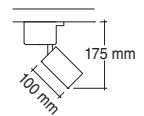

ACIL 15 CT 1 x 50 W - 12 V 150 mm

Carril trifásico, adaptador universal.
3 phase track, universal adapter

ACIL 10 CT 1 x 50 W - 12 V 100 mm

Carril trifásico, adaptador universal.
Con transformador electrónico.
Otras medidas de cilindro posibles. Consultar
3 phase track, universal adapter
With electronic transformer
Another dimensions available, ask for details

[Luminaria de aplicación a techo o pared en aluminio. Orientable 360° en el eje vertical e inclinable 90° en el eje horizontal. Acabados en gris metalizado, blanco B, negro N y cromo brillo CR]

[Ceiling-wall luminaire, made in aluminium. 360° vertical and 90° horizontal movement Finished in metallic grey, white B, black N and chromed metal CR]