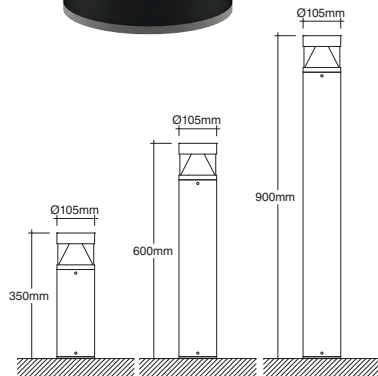

Balizas de exterior / Bollards

Gyros

BALIZAS DE EXTERIOR LED IP 65

IP 65 LED OUTDOOR BOLLARDS

	Flujo luz Light output	Consumo Consumption	Temperatura color disponible °K Available color temperature °K	CRI Disponibles Available CRI
GYR 11	845 lm	11W	3.000/4.000°K	CRI> 80

Con driver electrónico 350 mA incluido.
Cuerpo de aluminio anodizado y difusor de PMMA.
Disponibles en altura de 350 mm, 600 mm y 900 mm (otras alturas consultar).

*With electronic control driver built in.
Main body made with anodized aluminium,
PMMA transparent diffuser.
Length available 350 mm, 600 mm and 900 mm (ask for another lengths).*

COMPOSICIÓN DE REFERENCIAS / REFERENCE PLANNING

.30	3000°K	CRI>80	.35	altura/length 350 mm
.40	4000°K	CRI>80	.60	altura/length 600 mm
			.90	altura/length 900 mm

EJEMPLO DE REFERENCIA / REFERENCE EXAMPLE:

GYR 11.40.60 AN: 845lm 11w 4000°K 600 mm
Altura negro / Length black

ACABADOS / FINISHES

DIRECCION LUZ / LIGHT DIRECTION

TIPO / KIND